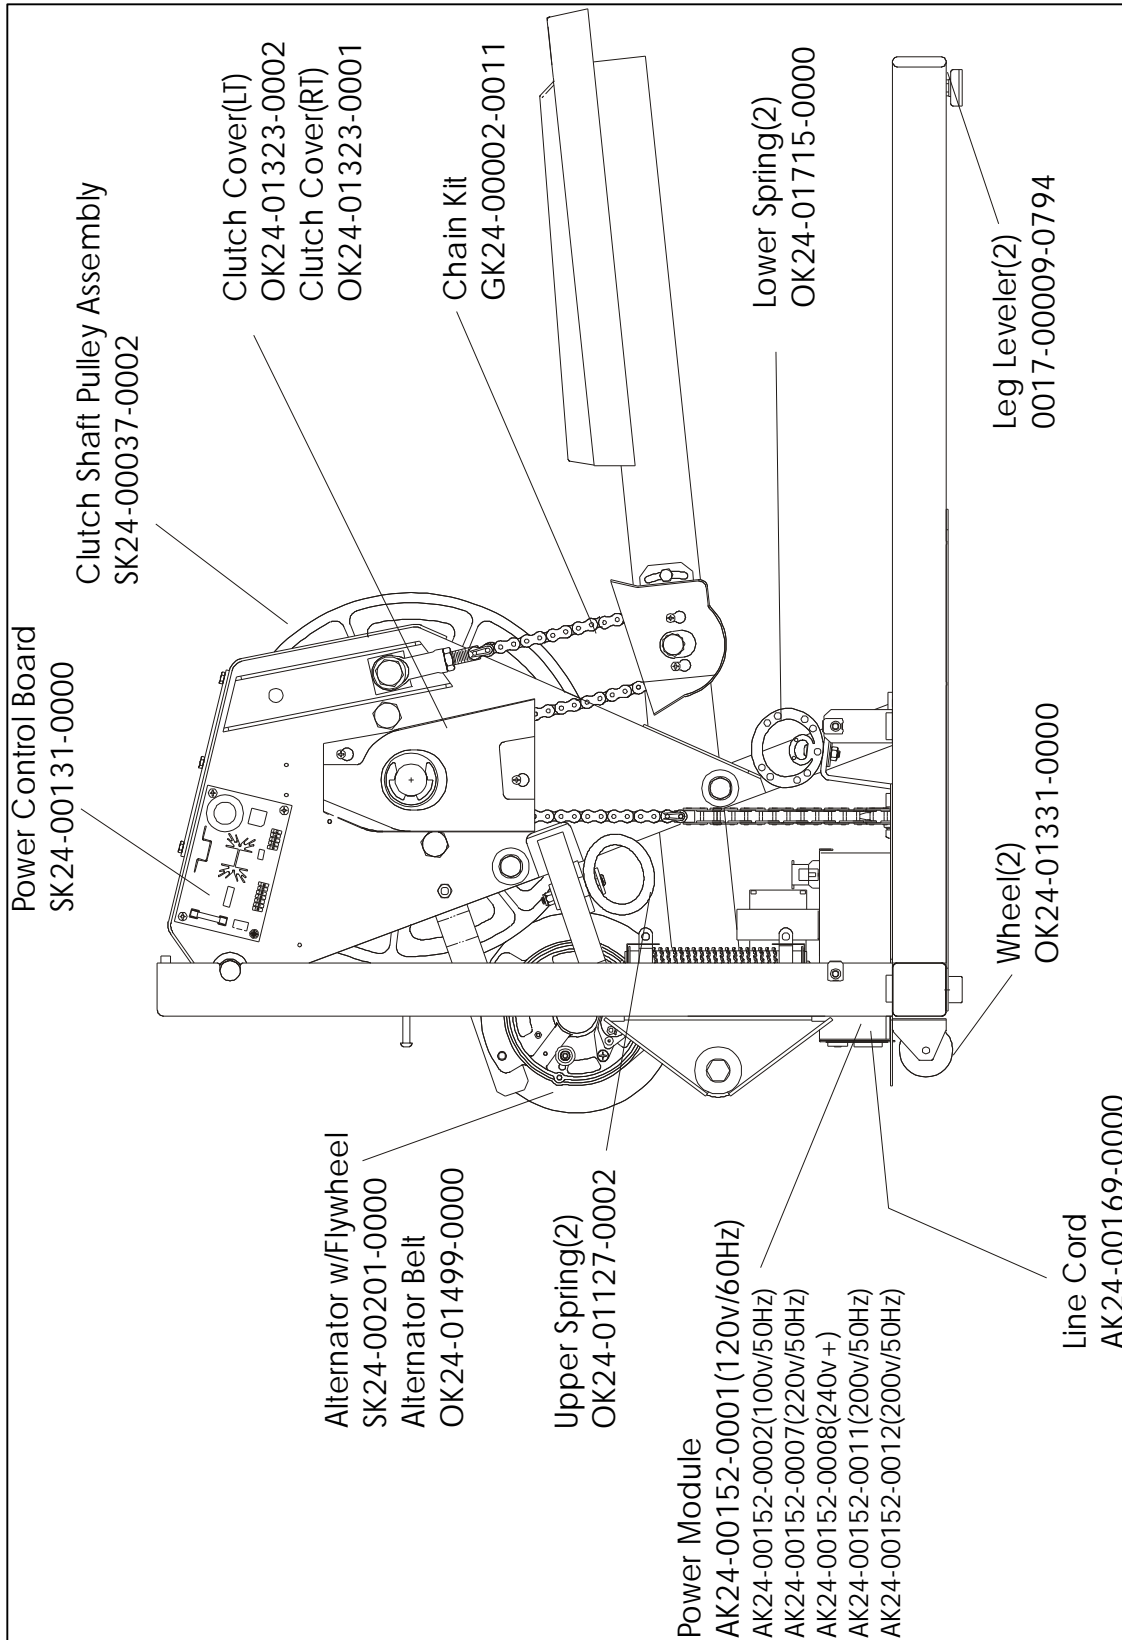

**LS-9100DT
STAIRCLIMBERS**

**GK24-00019-XXXX
SN # 213768 - 216141**

**LS-9100DT
STAIRCLIMBERS**

GK24-00019-XXXX

SN # 213768 - 216141

**LS-9100DT
STAIRCLIMBERS**

**GK24-00019-XXXX
SN # 213768 - 216141**