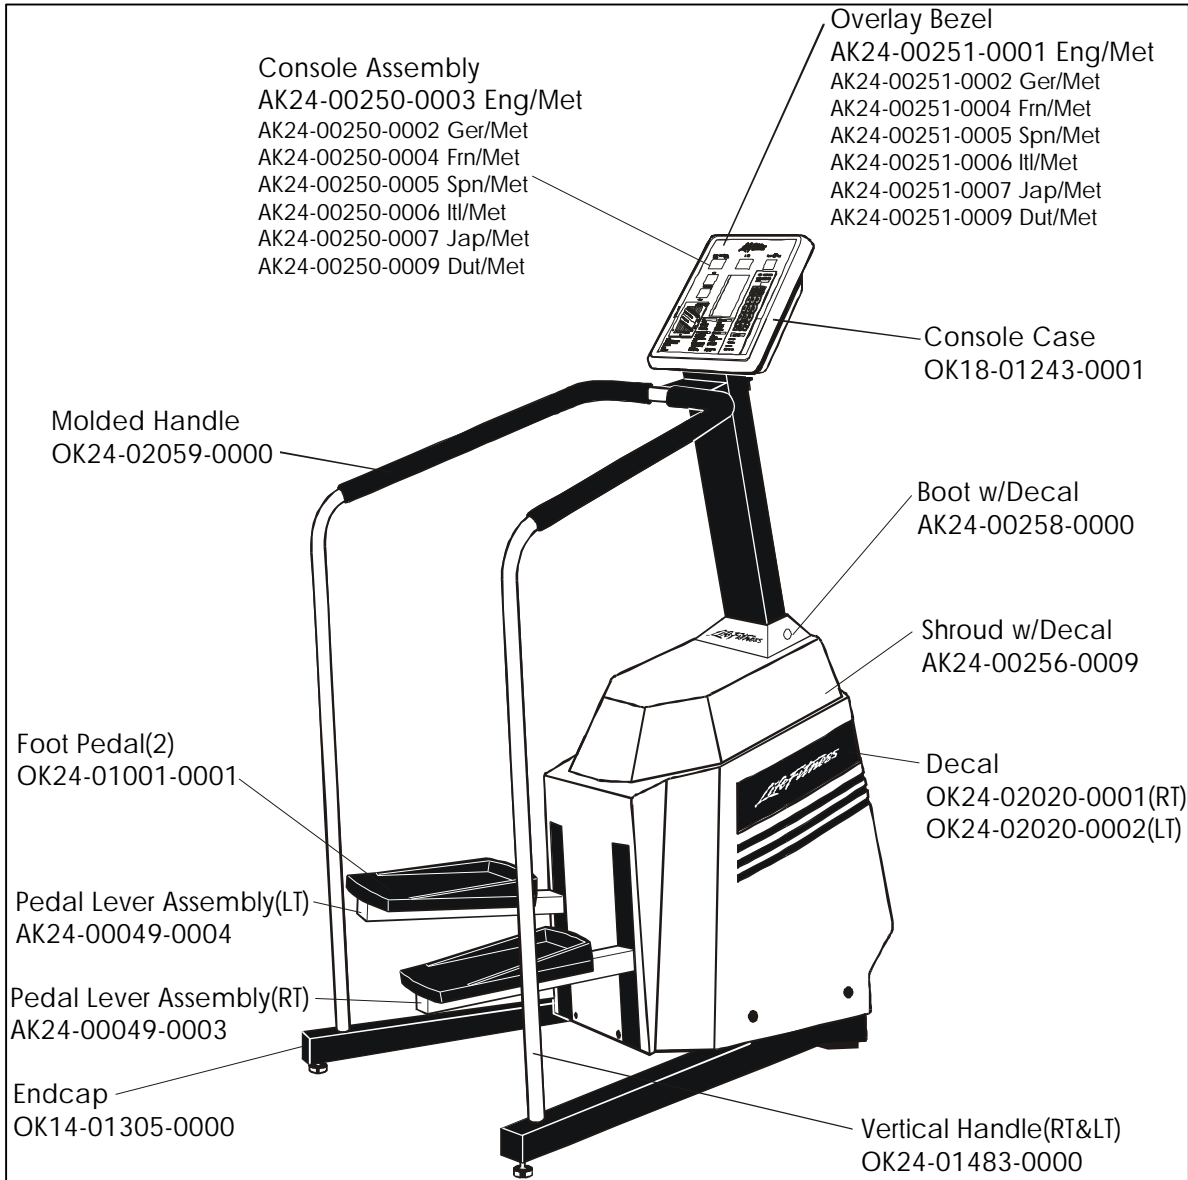

**LS-9100DT
STAIRCLIMBERS**

**GK24-00019-XXXX
SN # 213768 - 216141**

**LS-9100DT
STAIRCLIMBERS**

GK24-00019-XXXX

SN # 213768 - 216141

**LS-9100DT
STAIRCLIMBERS**

**GK24-00019-XXXX
SN # 213768 - 216141**